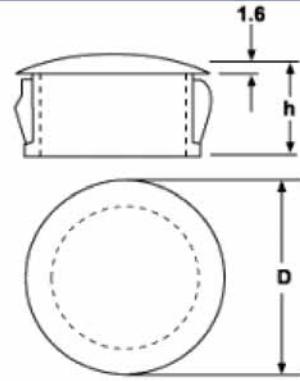

CAP. 13
Plugs and Caps
Tappi

NYLON BLANKING PLUG

- ◆ MATERIAL: NYLON 66
- ◆ COLOR: BLACK, WHITE
- ◆ UNIT: mm

PART NO	Ø FORO	D	H	mx sp. lamiera
MOSTFLN48	4,8	6,4	5,9	1,6
MOSTFLN64	6,4	8	8	1,6
MOSTFLN8	8	9,5	8	1,6
MOSTFLN95	9,5	12	10	3,2
MOSTFLN11	11,1	13,5	10,3	3,2
MOSTFLN127	12,7	14,6	10,3	3,2
MOSTFLN127B	12,7	14,7	14,3	6,4
MOSTFLN143	14,3	16,7	10,3	3,2
MOSTFLN159	15,9	18,2	10,3	3,2
MOSTFLN159B	15,9	18,2	11,5	6,4
MOSTFLN16	16	18,5	10,3	2,5
MOSTFLN175	17,5	20	10,3	3,2
MOSTFLN19	19	23,2	10,3	3,2
MOSTFLN191B	19,1	23,4	11,5	6,4
MOSTFLN20	20	22,6	11,5	2,5
MOSTFLN206	20,6	22,6	10,3	3,2
MOSTFLN222	22,2	25,8	11,5	3,2

PART NO	Ø FORO	D	H	mx sp. lamiera
MOSTFLN222B	22,2	25,8	14,3	6,4
MOSTFLN25	25	29,8	11,5	2,5
MOSTFLN254	25,4	30,6	11,5	3,2
MOSTFLN254B	25,4	30,6	14,3	6,4
MOSTFLN278	27,8	31	11,5	3,2
MOSTFLN278B	27,8	30,9	14,3	6,4
MOSTFLN30	30	33,3	11,5	3,2
MOSTFLN301B	30,1	33,3	11,5	6,4
MOSTFLN317B	31,7	34,9	14,3	6,4
MOSTFLN32	32	34,9	11,5	3,2
MOSTFLN349B	34,9	38,1	10,3	6,4
MOSTFLN35	35	38	11,5	3,2
MOSTFLN38	38	42,7	11,5	3,2
MOSTFLN381B	38,1	42,4	14,3	6,4
MOSTFLN445B	44,5	48,4	11,5	6,4
MOSTFLN45	45	48,4	11,5	3,2
MOSTFLN508B	50,8	55,1	14,3	6,4
MOSTFLN51	51	55	11,5	3,2

PART NO	Ø FORO	D	H	mx sp. lamiera
MOSTLFLN301	30,1	33,3	11,5	3,2
MOSTLFLN302B	30,2	37,3	14,3	6,4
MOSTLFLN349	34,9	37,2	11,5	3,2
MOSTLFLN349B	34,9	41,2	14,3	6,4
MOSTLFLN381	38,1	40,8	11,5	3,2
MOSTLFLN381B	38,1	47,6	14,3	6,4
MOSTLFLN444	44,4	47,6	11,5	3,2
MOSTLFLN445B	44,5	54,8	14,3	6,4
MOSTLFLN508	50,8	54,8	11,5	3,2