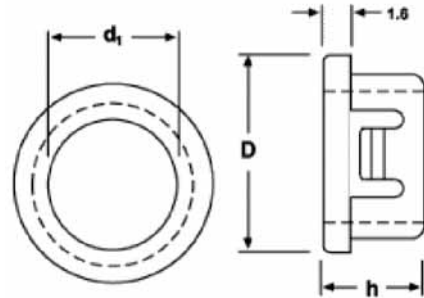

PART NO	Ø FORO	d1	D	H	mx sp. lamiera
MOSTFLF473216	4,7	3,2	6,4	5,9	1,6
MOSTFLF553216	5,5	3,2	7,1	5,9	1,6
MOSTFLF663216	6,6	3,2	8	8	1,6
MOSTFLF715516	7,1	5,5	8,7	5,9	1,6
MOSTFLF796316	7,9	6,3	9,5	5,9	1,6
MOSTFLF804816	8	4,8	9,5	8	1,6
MOSTFLF875516	8,7	5,5	10,3	6,4	1,6
MOSTFLF956316	9,5	6,3	11,1	6,4	1,6
MOSTFLF954832	9,5	4,8	11,9	10,3	3,2
MOSTFLF956432	9,5	6,4	11,9	10,3	3,2
MOSTFLF1037116	10,3	7,1	11,9	6,4	1,6
MOSTFLF1117916	11,1	7,9	12,7	6,4	1,6
MOSTFLF1106432	11	6,4	13,5	10,3	3,2
MOSTFLF1108032	11	8	13,5	10,3	3,2
MOSTFLF1106232	11	6,2	13,5	10,3	3,2
MOSTFLF1198616	11,9	8,6	13,5	6,4	1,6
MOSTFLF1279516	12,7	9,5	14,3	6,4	1,6
MOSTFLF1276432	12,7	6,4	14,7	10,3	3,2
MOSTFLF1278032	12,7	8	14,7	10,3	3,2
MOSTFLF1279532	12,7	9,5	14,7	10,3	3,2
MOSTFLF1279964	12,7	9,9	14,7	14,3	6,4
MOSTFLF13510316	13,5	10,3	15,1	6,4	1,6
MOSTFLF1438032	14,3	8	16,7	10,3	3,2
MOSTFLF1439532	14,3	9,5	16,7	10,3	3,2
MOSTFLF14311032	14,3	11	16,7	10,3	3,2
MOSTFLF15111916	15,1	11,9	16,7	6,4	1,6
MOSTFLF15912716	15,9	12,7	17,9	6,4	1,6
MOSTFLF1596432	15,9	6,4	18,2	10,3	3,2
MOSTFLF15911032	15,9	11	18,2	10,3	3,2
MOSTFLF15912732	15,9	12,7	18,2	10,3	3,2
MOSTFLF17512732	17,5	12,7	19,8	10,3	3,2
MOSTFLF17514332	17,5	14,3	19,8	10,3	3,2
MOSTFLF19115916	19,1	15,9	21	6,4	1,6
MOSTFLF1909532	19	9,5	21,4	10,3	3,2
MOSTFLF19012732	19	12,7	21,4	10,3	3,2
MOSTFLF19014332	19	14,3	21,4	10,3	3,2
MOSTFLF19016032	19	16	21,4	10,3	3,2
MOSTFLF19815916	19,8	15,9	21,8	6,4	1,6
MOSTFLF20614332	20,6	14,3	22,6	10,3	3,2