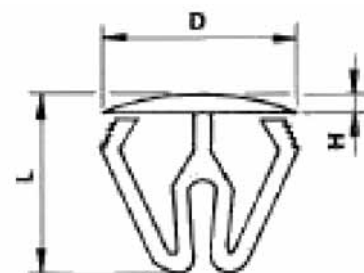

- MATERIAL: PA 66
- COLOR: BLACK, NATURAL
- UNIT: mm