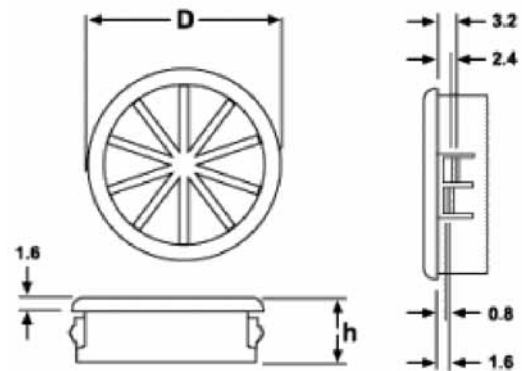

PART NO	Ø FORO	D	H	mx sp. lamiera
MOSTFLN222B	22,2	25,8	14,3	6,4
MOSTFLN25	25	29,8	11,5	2,5
MOSTFLN254	25,4	30,6	11,5	3,2
MOSTFLN254B	25,4	30,6	14,3	6,4
MOSTFLN278	27,8	31	11,5	3,2
MOSTFLN278B	27,8	30,9	14,3	6,4
MOSTFLN30	30	33,3	11,5	3,2
MOSTFLN301B	30,1	33,3	11,5	6,4
MOSTFLN317B	31,7	34,9	14,3	6,4
MOSTFLN32	32	34,9	11,5	3,2
MOSTFLN349B	34,9	38,1	10,3	6,4
MOSTFLN35	35	38	11,5	3,2
MOSTFLN38	38	42,7	11,5	3,2
MOSTFLN381B	38,1	42,4	14,3	6,4
MOSTFLN445B	44,5	48,4	11,5	6,4
MOSTFLN45	45	48,4	11,5	3,2
MOSTFLN508B	50,8	55,1	14,3	6,4
MOSTFLN51	51	55	11,5	3,2

PART NO	Ø FORO	D	H	mx sp. lamiera
MOSTLFLN301	30,1	33,3	11,5	3,2
MOSTLFLN302B	30,2	37,3	14,3	6,4
MOSTLFLN349	34,9	37,2	11,5	3,2
MOSTLFLN349B	34,9	41,2	14,3	6,4
MOSTLFLN381	38,1	40,8	11,5	3,2
MOSTLFLN381B	38,1	47,6	14,3	6,4
MOSTLFLN444	44,4	47,6	11,5	3,2
MOSTLFLN445B	44,5	54,8	14,3	6,4
MOSTLFLN508	50,8	54,8	11,5	3,2

VENT PLUG

- ◆ MATERIAL:Nylon (PA 6.6)
- ◆ COLOR:BLACK
- ◆ UNIT:mm

PART NO	Ø FORO	D	H	mx sp. lamiera
MOSTFLNF222	22.2	25.8	11.5	3,2
MOSTFLNF254	25.4	30.5	11.5	3,2

OPEN/CLOSE BUSHES

- ◆ MATERIAL:Nylon (PA 6.6)
- ◆ COLOR:BLACK
- ◆ UNIT:mm

PART NO	Ø FORO	D	H	mx sp. lamiera
MOSTFLV12716	12,7	15,2	13,8	1,6
MOSTFLV12732	12,7	15,2	6,4	3,2
MOSTFLV12764	12,7	15,2	9,8	6,4
MOSTFLV15916	15,9	18,5	6,3	1,6
MOSTFLV15932	15,9	18,2	10,3	3,2
MOSTFLV15964	15,9	18,3	14	6,4
MOSTFLV19116	19,1	21,8	6,3	1,6
MOSTFLV19032	19	21,8	9,9	3,2
MOSTFLV19064	19	21,4	14	6,4
MOSTFLV20632	20,6	22,6	9,9	3,2
MOSTFLV22216	22,2	23,8	6,3	1,6
MOSTFLV22232	22,2	23,8	11,5	3,2
MOSTFLV22264	22,2	23,8	14	6,4
MOSTFLV25416	25,4	27	11,5	1,6
MOSTFLV25432	25,4	26,9	11,5	3,2
MOSTFLV25464	25,4	27	14	6,4
MOSTFLV27832	27,8	29,3	11,5	3,2
MOSTFLV27864	27,8	29,4	14	6,4
MOSTFLV34932	34,9	37,8	11,5	3,2
MOSTFLV34964	34,9	37,8	14,3	6,4
MOSTFLV38132	38,1	40,9	11,4	3,2
MOSTFLV38164	38,1	40,9	14,3	6,4