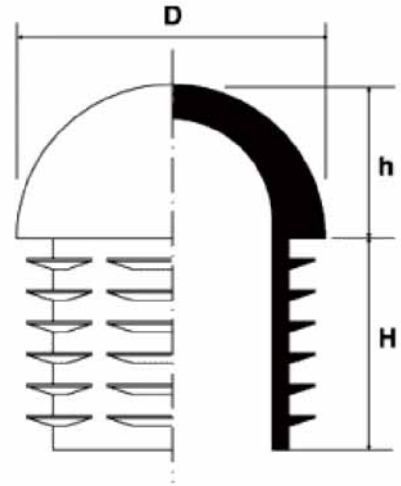

PART NO	D	h	H	Tube Thickness	
				Min.	Max
MOSILTT16	16	7,5	12	1	2
MOSILTT18	18	8	12	1	2
MOSILTT20	20	9,5	15,5	1	2
MOSILTT22	22	10,5	15,5	1	1,5
MOSILTT2215	22	10,5	15,5	1,5	2
MOSILTT25	25	10,5	15,5	1	2
MOSILTT30	30	13,5	17,5	1	2
MOSILTT32	32	15,5	19,5	1	2
MOSILTT35	35	16,5	19,5	1	2
MOSILTT40	40	20	12	1,5	2
MOSILTT42	42	21	30	1,5	2,5
MOSILTT45	45	22	30	1,5	2,5
MOSILTT483	48,3	24,2	30	1,5	2,5
MOSILTT50	50	25	30	1,5	2,5
MOSILTT60	60	30	40	1,5	2,5
MOSILTT762	76,2	38	40	2	3,5