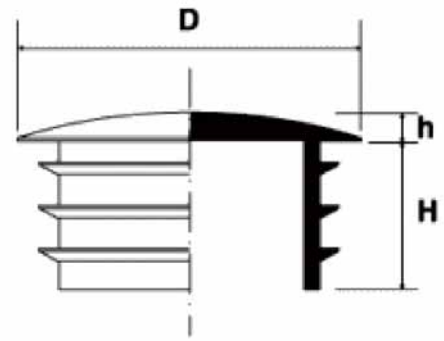

PART NO	D	h	H	Tube Thickness	
				Min.	Max
MOSILTB10	10	2	11,5	0,8	1,5
MOSILTB12	12	2	11,5	0,8	1,5
MOSILTB13	13	3	11,5	0,8	2
MOSILTB14	14	3	11,5	0,8	2
MOSILTB15	15	3	11,5	0,8	2
MOSILTB16	16	3	11,5	0,8	2
MOSILTB18	18	3	11,5	0,8	2
MOSILTB19	19	3	11,5	0,8	2,5
MOSILTB20	20	3	11,5	0,8	2,5
MOSILTB21	21	3	11,5	0,8	2,5
MOSILTB22	22	3	11,5	0,8	3
MOSILTB2218	22	3	11,5	1,8	3,5
MOSILTB23	23	3	11,5	0,8	3
MOSILTB24	24	3	11,5	0,8	2,5
MOSILTB25	25	3	11,5	1	3
MOSILTB253	25	3	11,5	3	5
MOSILTB254	25,4	3	11,5	1,2	3,2
MOSILTB26	26	3	11,5	0,8	3
MOSILTB27	27	3	11,5	0,8	3
MOSILTB28	28	3	11,5	0,8	3
MOSILTB30	30	3	11,5	0,8	2,5
MOSILTB3025	30	3	11,5	2,5	4,5
MOSILTB32	32	3	11,5	0,8	2,5
MOSILTB3225	32	3	11,5	2,5	4,5
MOSILTB34	34	3	11,5	0,8	3
MOSILTB35	35	3	11,5	1	3
MOSILTB38	38	3	11,5	1	3
MOSILTB40	40	3	11,5	1	3
MOSILTB42	42	3	11,5	0,8	2,5
MOSILTB445	44,5	3	11,5	1,2	2,7
MOSILTB45	45	3	11,5	1	3
MOSILTB48	48	3	11,5	1,2	3
MOSILTB50	50	3	11,5	1	2,5
MOSILTB55	55	3	14,5	1	2,5
MOSILTB572	57,2	3	14,5	1,2	2,7
MOSILTB60	60	4	18	1	2,5
MOSILTB65	65	4,5	21	1,5	3,5
MOSILTB70	70	4,5	21	1	3
MOSILTB75	75	4,5	21	1	2,5
MOSILTB76	76	4,5	21	1,5	3,5
MOSILTB80	80	4,5	21	1	3
MOSILTB85	85	4,5	21	1,5	3
MOSILTB889	88,9	4,5	21	1,8	3,5