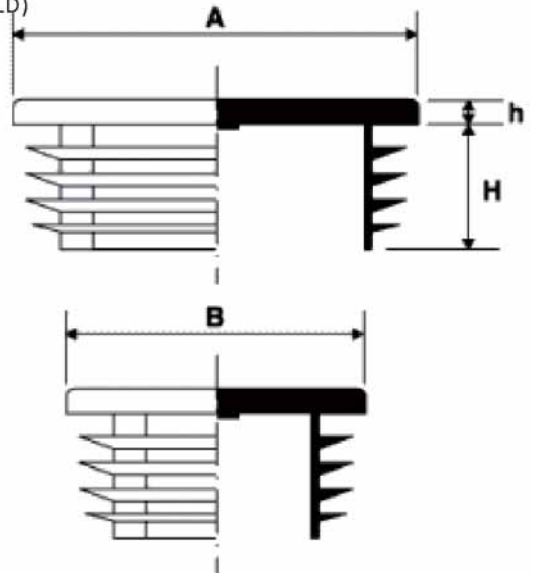

- MATERIAL: POLYETHYLENE (PE-LD)
- COLOR: BLACK, WHITE, GREY
- UNIT: mm