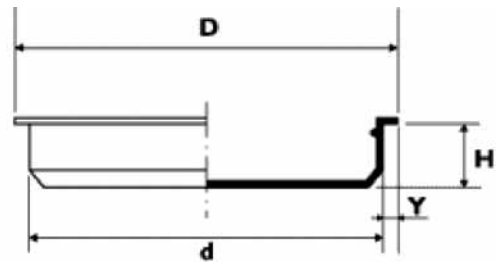

- MATERIAL:POLYETHYLENE (PE-LD)
- COLOR:NATURAL
- UNIT:mm