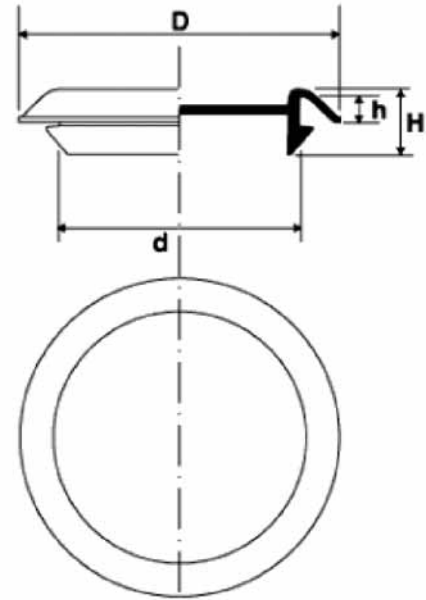

PART NO	D	d	h	H
MOSTFL95	20,0	9,5	3,0	8,5
MOSTFL125	24,0	12,5	3,0	9,8
MOSTFL14	27,0	14,0	3,0	10,0
MOSTFL16	27,5	16,0	3,0	9,8
MOSTFL19	30,5	19,0	3,0	9,8
MOSTFL20	31,5	20,0	3,0	9,8
MOSTFL22	33,5	22,0	3,0	9,8
MOSTFL25	36,5	25,0	3,0	9,8
MOSTFL28	39,5	28,0	3,0	9,8
MOSTFL315	41,0	31,5	3,0	9,2
MOSTFL38	49,5	38,0	3,0	9,8
MOSTFL475	59,0	47,5	3,0	9,8
MOSTFL50	61,5	50,0	3,0	9,8
MOSTFL51	62,5	51,0	3,0	9,5