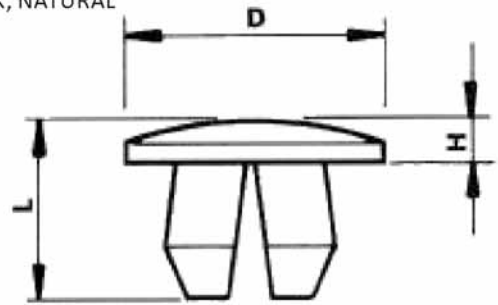

- MATERIAL: PA 66
- COLOR: BLACK, NATURAL
- UNIT: mm

PART NO	D	H	L	Panel	
				Hole	Thickness
MOS010482111	8,0	1,5	8,0	4,0	0,5 ÷ 3,0
MOS011789410	10,3	1,6	6,1	5,5	0,5 ÷ 1,5
MOS001892111	10,5	1,5	6,7	6,0	0,5 ÷ 2,0
MOS002302111	13,5	1,5	6,0	8,0	0,5 ÷ 2,0
MOS002149411	14,5	2,0	10,0	8,0	0,5 ÷ 4,0
MOS006562110	14,0	2,0	9,5	9,5	0,5 ÷ 4,0
MOS023102117	14,0	2,0	10,5	9,5	0,5 ÷ 4,0
MOS000539111	25,0	2,0	11,5	19,5	1,0 ÷ 3,0
MOS022106531	26,0	1,6	10,0	20,0	4,0 ÷ 4,5
MOS012229411	27,0	2,5	12,5	23,0	0,7 ÷ 4,0
MOS001349411U	31,5	2,0	6,5	25,0	0,5 ÷ 3,0