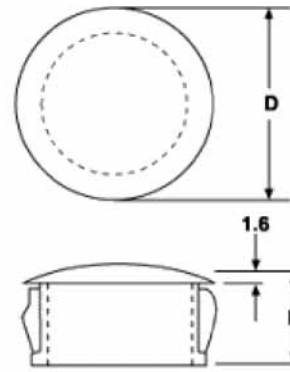

PART NO	Ø FORO	D	H	mx sp. lamiera
MOSTFLNF222	22.2	25.8	11.5	3,2
MOSTFLNF254	25.4	30.5	11.5	3,2