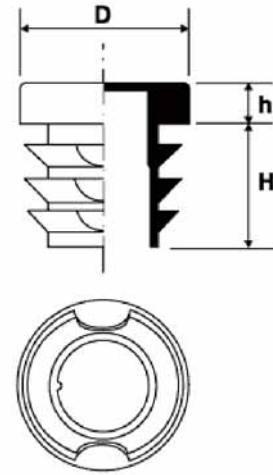

PART NO	D	h	H	Tube Thickness	
				Min.	Max
MOSILT10	10	3,5	11	1	2
MOSILT12	12	3,5	11	1	2
MOSILT13	13	4	11	1	2
MOSILT14	14	5	11,5	1	2
MOSILT15	15	3	13	1	2
MOSILT16	16	5	11	1	2
MOSILT18	18	5	11,5	1	2,5
MOSILT19	19	5	11,5	1	2,5
MOSILT20	20	5	11,5	1	2,5
MOSILT21	21	5	11,5	1	2
MOSILT22	22	5	11,5	1	3
MOSILT222	22	5	11,5	2	3,5
MOSILT23	23	5	11,5	1	2,5
MOSILT24	24	5	11,5	1	2,5
MOSILT243	24	5	11,5	3	3,5
MOSILT25	25	5	11,5	1	3
MOSILT2535	25	5	11,5	3,5	4
MOSILT254	25,4	5	11,5	1,2	3,2
MOSILT26	26	5	11,5	1	3
MOSILT27	27	5	11,5	1	3
MOSILT28	28	5	11,5	1	2,5
MOSILT30	30	5	11,5	1	2,5
MOSILT3025	30	5	11,5	2,5	4,5
MOSILT32	32	5	12	1	2,5
MOSILT3225	32	5	11,5	2,5	4,5
MOSILT3235	32	5	11,5	3,5	5,5
MOSILT34	34	5	11,5	1	3
MOSILT3435	34	5	11,5	3,5	4
MOSILT35	35	5	11,5	1	3
MOSILT3525	35	5	11,5	2,5	4,5
MOSILT36	36	5	11,5	1	3
MOSILT37	37	5	11,5	1	3
MOSILT38	38	5	11,5	1	3,5
MOSILT383	38	5	11,5	3	5
MOSILT40	40	5	11,5	1	3
MOSILT403	40	5	11,5	3	5
MOSILT42	42	5	11,5	1	2,5
MOSILT422	42	5	11,5	2	4
MOSILT43	43	5	11,5	2	2,5
MOSILT445	44,5	5	11,5	1,2	3,2
MOSILT45	45	5	11	1	3,5
MOSILT453	45	5	11,5	3	5
MOSILT46	46	5	11,5	1,5	3,5
MOSILT48	48	5	11,5	1,2	3,6
MOSILT4825	48	5	11,5	2,5	5
MOSILT50	50	5	11,5	1	3
MOSILT5025	50	5	11,5	2,5	4,5

PART NO	D	h	H	Tube Thickness	
				Min.	Max
MOSILT5045	50	5	11,5	4,5	6,5
MOSILT508	50,8	5	11,5	1,2	3
MOSILT52	52	5	14,5	1,5	3,5
MOSILT55	55	5	11,5	1	3
MOSILT553	55	5	14,5	3	5
MOSILT572	57,2	5	14,5	1,2	2,7
MOSILT60	60	5	18,5	1,5	3
MOSILT603	60	5	21	3	4,5
MOSILT635	63,5	5	20,5	1,5	3,5
MOSILT65	65	5	21	1,5	3,5
MOSILT653	65	5	21	3	5
MOSILT70	70	5	21	1,5	4,5
MOSILT75	75	6	21,5	1	3,5
MOSILT753	75	6	21	3	5
MOSILT76	76	6	21,5	1,6	4
MOSILT7635	76	6	21,5	3,5	6
MOSILT80	80	4	21	1,5	3
MOSILT803	80	4	21	3	5,5
MOSILT826	82,6	6	21	2	4,5
MOSILT85	85	6	21	1,5	4
MOSILT8535	85	6	21	3,5	6
MOSILT88	88,9	6	21,5	1,5	4
MOSILT8835	88,9	6	21	3,5	6
MOSILT90	90	6	20	1,5	5
MOSILT95	95	6	21	1,5	4
MOSILT100	100	6	28,5	2	4,5
MOSILT1016	101,6	6	28	3,6	6
MOSILT102	102	5	20	2	4
MOSILT105	105	6	29	2	4,5
MOSILT108	108	6	28	3	5
MOSILT110	110	6	28,5	2	4,5
MOSILT114	114	6	29	2,5	5,5
MOSILT120	120	6	28,5	2	4
MOSILT125	125	6	33	2	6
MOSILT127	127	6	34	3,2	7
MOSILT130	130	6	33	2	6
MOSILT133	133	6	33	2	6
MOSILT140	140	6	34	2	6,5
MOSILT150	150	6	34	2	7
MOSILT1524	152,4	6	34	3,5	7,5
MOSILT159	159	6	34	2	6,5
MOSILT160	160	6	34	2,5	7
MOSILT165	165	6	34	3,2	7,5
MOSILT1683	168,3	6	34	2	6,5
MOSILT1778	177,8	6	34	3,2	8
MOSILT1937	193,7	6	34	2,9	8