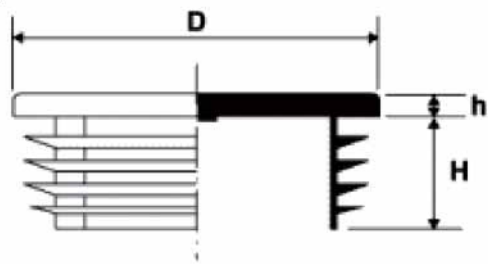

- MATERIAL: POLYETHYLENE (PE-LD)
- COLOR: BLACK, WHITE, GREY
- UNIT: mm