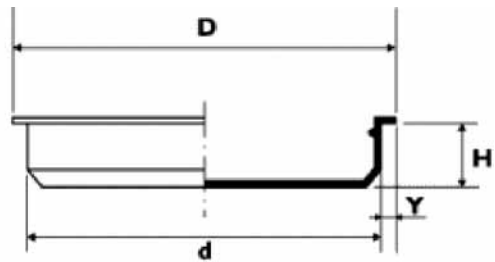

- MATERIAL:POLYETHYLENE (PE-LD)
- COLOR:NATURAL
- Standard colour can be changed on demand
- UNIT:mm

PART NO	d	D	H	Y
MOSSTFR41	41	43	10,5	1
MOSSTFR48	48	51	10,5	1,5
MOSSTFR49	49	51	10,3	1
MOSSTFR55	55	56	10	0,5
MOSSTFR59	59	62,5	11	1,75
MOSSTFR61	61	62	10,5	0,5
MOSSTFR75	75	76,6	9,5	0,8
MOSSTFR845	84,5	86,5	8	1
MOSSTFR95	95	96,8	9,7	0,9