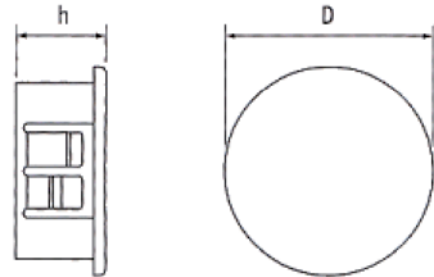

PART NO	Ø FORO	D	H	mx sp. lamiera
MOSTLFLN47	4,7	6,4	5,9	1,6
MOSTLFLN64	6,4	7,9	7,9	1,6
MOSTLFLN79	7,9	9,5	7,9	1,6
MOSTLFLN95	9,5	11,9	10,3	3,2
MOSTLFLN111	11,1	13,5	10,3	3,2
MOSTLFLN127	12,7	14,3	10,3	3,2
MOSTLFLN127B	12,7	14,3	14,3	6,4
MOSTLFLN143	14,3	16,7	10,3	3,2
MOSTLFLN159	15,9	18,6	10,3	3,2
MOSTLFLN159B	15,9	18,6	14,3	6,4
MOSTLFLN191	19,1	21,8	10,3	3,2
MOSTLFLN191B	19,1	21,8	14,3	6,4
MOSTLFLN222	22,2	24,2	11,5	3,2
MOSTLFLN222B	22,2	24,2	14,3	6,4
MOSTLFLN254	25,4	28,6	11,5	3,2
MOSTLFLN254B	25,4	28,6	14,3	6,4
MOSTLFLN278	27,8	30,9	11,5	3,2
MOSTLFLN278B	27,8	30,9	14,3	6,4

PART NO	Ø FORO	D	H	mx sp. lamiera
MOSTLFLN301	30,1	33,3	11,5	3,2
MOSTLFLN302B	30,2	37,3	14,3	6,4
MOSTLFLN349	34,9	37,2	11,5	3,2
MOSTLFLN349B	34,9	41,2	14,3	6,4
MOSTLFLN381	38,1	40,8	11,5	3,2
MOSTLFLN381B	38,1	47,6	14,3	6,4
MOSTLFLN444	44,4	47,6	11,5	3,2
MOSTLFLN445B	44,5	54,8	14,3	6,4
MOSTLFLN508	50,8	54,8	11,5	3,2