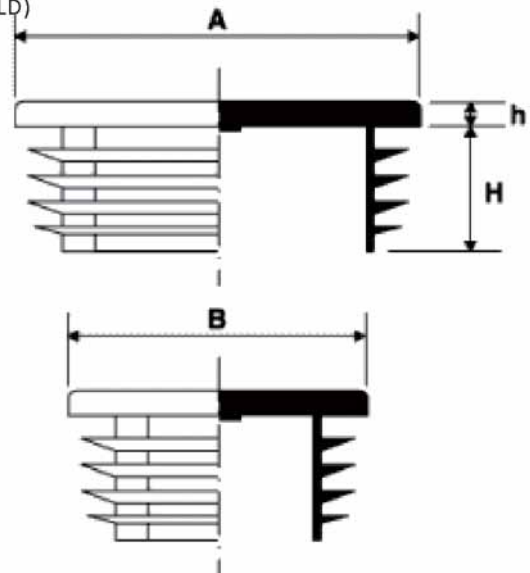

- MATERIAL: POLYETHYLENE (PE-LD)
- COLOR: BLACK, WHITE, GREY
- UNIT: mm