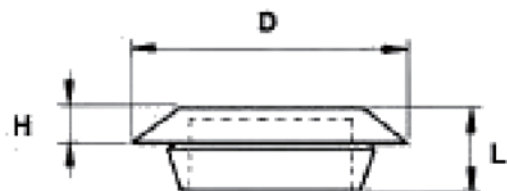

PART NO	D	H	L	Panel	
				Hole	Thickness
MOS000079121	15,0	5,8	2,0	12,0	< 2,0