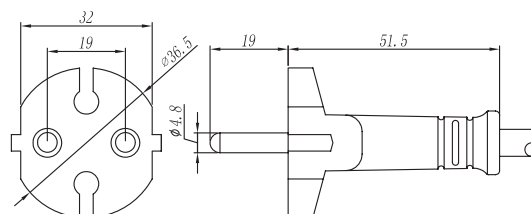

EUROPE

137-EUROPEAN PLUG 2-POLE STRAIGHT

Standard: EN 50075

Cable types:

H03VVH2-F	2X0.5, 2X0.75
H05VVH2-F	2X0.75
H03VV-F	2X0.5, 2X0.75
H05VV-F	2X0.75, 2X1
H05RR-F	2X0.75, 2X1
H05RN-F	2X0.75, 2X1
H03VVH2H8-F	2X0.75
H03VVH8-F	2X0.75
H05VVH8-F	2X0.75

152-EUROPEAN PLUG 2-POLE STRAIGHT

Standard: DIN VDE 0620-1

(standard sheet: DIN 49406-R)

Cable types:

H03VVH2-F	2X0.75
H05VVH2-F	2X0.75
H03VV-F	2X0.75
H05VV-F	2X0.75, 2X1, 2X1.5
H05RR-F	2X0.75, 2X1, 2X1.5
H05RN-F	2X0.75, 2X1
H07RN-F	2X1.0, 2X1.5
H05BQ-F	2X0.75, 2X1
H07BQ-F	2X1, 2X1.5

CURRENT: 16A

VOLTAGE: 250V

790460-EUROPEAN PLUG 2-POLE STRAIGHT

Standard: DIN VDE 0620-1 (standard

sheet: DIN 49406-R)

Cable types:

H03VVH2-F	2X0.5, 2X0.75
H05VVH2-F	2X0.75, 2X1
H05VV-F	2X0.75, 2X1
H05V2V2-F	2X0.75, 2X1
H05V2V2H2-F	2X0.75, 2X1

CURRENT: 16A

VOLTAGE: 250V

652-EUROPEAN PLUG 2-POLE STRAIGHT

Standard: DIN VDE 0620-1 (standard sheet: DIN 49406-R)

Cable types:

H05VV-F 2X0.75, 2X1, 2X1.5

H05RR-F 2X0.75, 2X1, 2X1.5

H05RN-F 2X0.75, 2X1