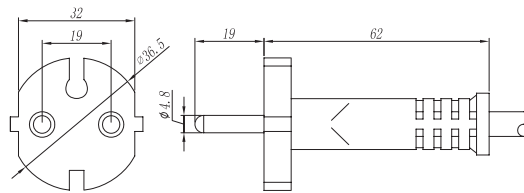

EUROPE

137-EUROPEAN PLUG 2-POLE STRAIGHT

Standard: EN 50075

Cable types:

H03VVH2-F	2X0.5, 2X0.75
H05VVH2-F	2X0.75
H03VV-F	2X0.5, 2X0.75
H05VV-F	2X0.75, 2X1
H05RR-F	2X0.75, 2X1
H05RN-F	2X0.75, 2X1
H03VVH2H8-F	2X0.75
H03VVH8-F	2X0.75
H05VVH8-F	2X0.75

152-EUROPEAN PLUG 2-POLE STRAIGHT

Standard: DIN VDE 0620-1

(standard sheet: DIN 49406-R)

Cable types:

H03VVH2-F	2X0.75
H05VVH2-F	2X0.75
H03VV-F	2X0.75
H05VV-F	2X0.75, 2X1, 2X1.5
H05RR-F	2X0.75, 2X1, 2X1.5
H05RN-F	2X0.75, 2X1
H07RN-F	2X1.0, 2X1.5
H05BQ-F	2X0.75, 2X1
H07BQ-F	2X1, 2X1.5