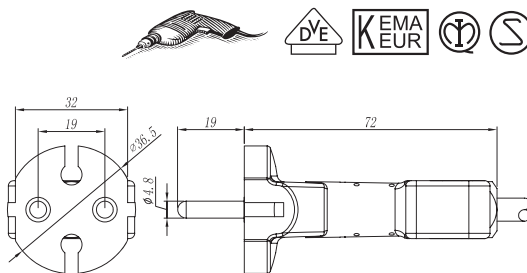

EUROPE

137-EUROPEAN PLUG 2-POLE STRAIGHT

Standard: EN 50075

Cable types:

H03VVH2-F	2X0.5, 2X0.75
H05VVH2-F	2X0.75
H03VV-F	2X0.5, 2X0.75
H05VV-F	2X0.75, 2X1
H05RR-F	2X0.75, 2X1
H05RN-F	2X0.75, 2X1
H03VVH2H8-F	2X0.75
H03VVH8-F	2X0.75
H05VVH8-F	2X0.75

152-EUROPEAN PLUG 2-POLE STRAIGHT

Standard: DIN VDE 0620-1

(standard sheet: DIN 49406-R)

Cable types:

H03VVH2-F	2X0.75
H05VVH2-F	2X0.75
H03VV-F	2X0.75
H05VV-F	2X0.75, 2X1, 2X1.5
H05RR-F	2X0.75, 2X1, 2X1.5
H05RN-F	2X0.75, 2X1
H07RN-F	2X1.0, 2X1.5
H05BQ-F	2X0.75, 2X1
H07BQ-F	2X1, 2X1.5

CURRENT: 16A

VOLTAGE: 250V

790460-EUROPEAN PLUG 2-POLE STRAIGHT

Standard: DIN VDE 0620-1 (standard

sheet: DIN 49406-R)

Cable types:

H03VVH2-F	2X0.5, 2X0.75
H05VVH2-F	2X0.75, 2X1
H05VV-F	2X0.75, 2X1
H05V2V2-F	2X0.75, 2X1
H05V2V2H2-F	2X0.75, 2X1

CURRENT: 16A

VOLTAGE: 250V

652-EUROPEAN PLUG 2-POLE STRAIGHT

Standard: DIN VDE 0620-1 (standard sheet: DIN 49406-R)

Cable types:

H05VV-F 2X0.75, 2X1, 2X1.5

H05RR-F 2X0.75, 2X1, 2X1.5

H05RN-F 2X0.75, 2X1